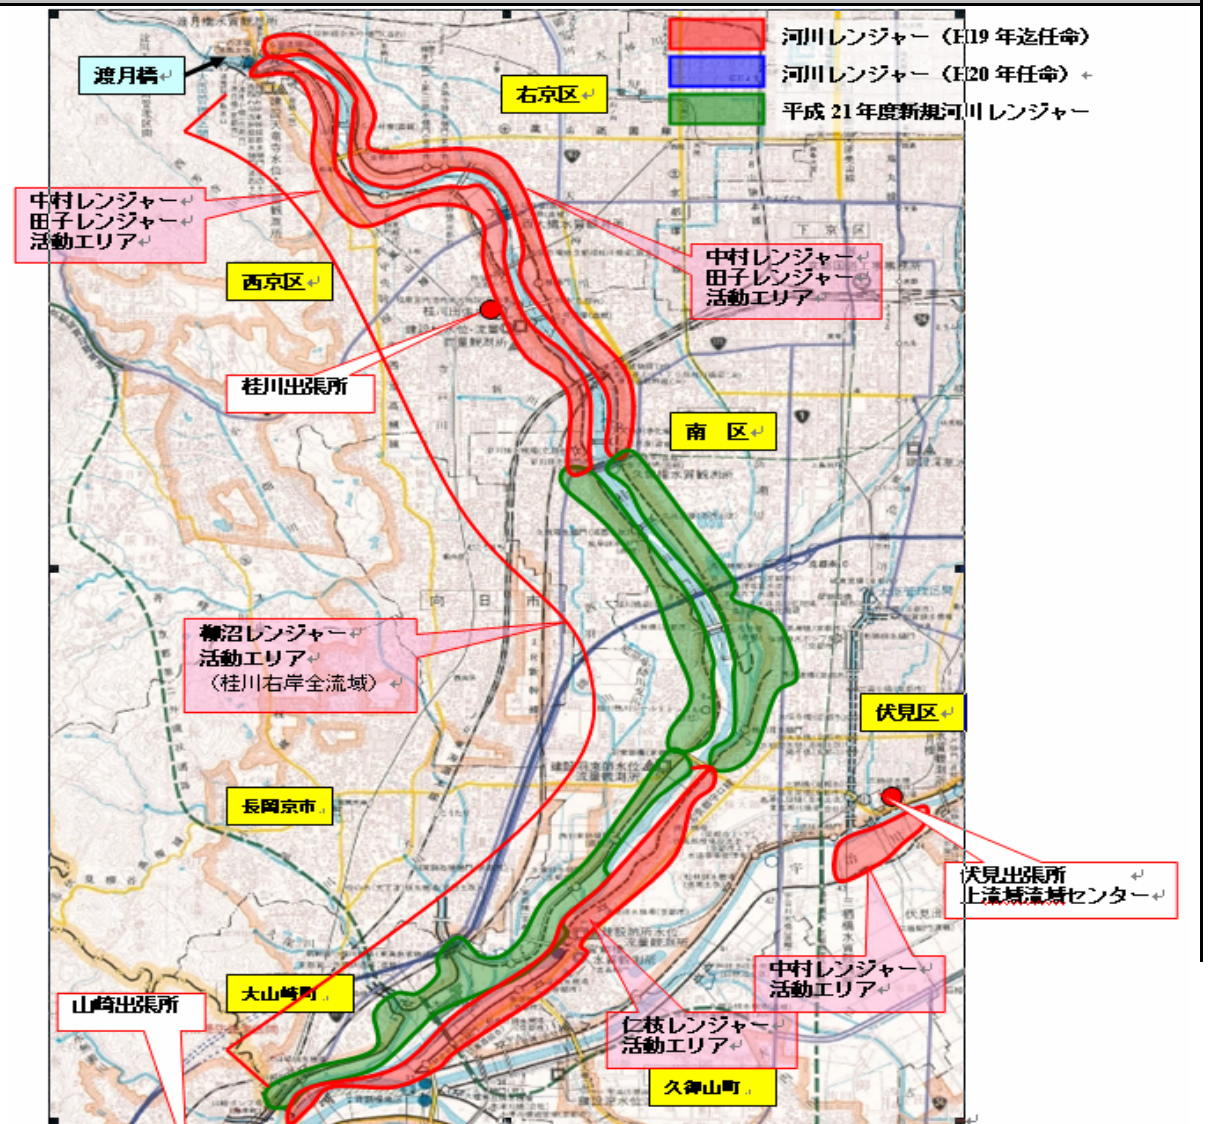

平成20年度 河川レンジャーの展開状況					
活動分野（運営要領より）	河川レンジャー	活動名	活動エリア	活動対象者	
防災・救援・救難の推進を図る活動	柳沼レンジャー 辻川レンジャー	長岡京市総防災訓練 水害に強い地域作り協議会	桂川右岸流域 淀川沿川全域	（桂川右岸流域） （淀川沿川）	地域教育団体役員・一般 自治体担当者
	仁枝レンジャー	水防広報に学ぶ防災体験	桂川左岸河川敷	（山崎管内：伏見区）	地域住民
河川の環境保全を図る活動	中村レンジャー	水辺の生きもの自然観察会	支川 三宝寺川	（桂川管内：右京区）	小学4年生（宇多野小）
	中村レンジャー	ジュニア河川レンジャー交流会	松尾大社	（桂川管内：西京区）	小学4年生（宇多野小・葛野小）
	中村レンジャー	ツバメのねぐらを見てみよう	宇治川 向島地区	（伏見管内：伏見区）	一般
	中村レンジャー	桂川自然観察会	桂川 嵐山中の島公園 桂川左岸 桂大橋付近	（桂川管内：右京区）	小学生（嵐山小・西京極小・宇多野小）
	田子レンジャー	桂川自然観察会（春・秋）	桂川左岸 松尾橋～久世橋	（桂川管内：南区、右京区）	一般
	田子レンジャー	自然観察会（冬鳥を探そう）	桂川左岸河川敷	（桂川管内：南区、右京区）	一般
	田子レンジャー	小学校絵の自然観察会・出前講座	桂川左岸 阪急桂川橋梁～JR橋梁	（桂川管内：南区、右京区）	小学生
	田子レンジャー 仁枝レンジャー	桂川クリーン大作戦	桂川全域	（桂川全域）	一般・NPO・企業・行政
河川の適正な利用の推進を図る活動					
節水意識の普及・啓発活動					
日常的な河川管理活動					
河川に係わる歴史・文化の普及・啓発活動	仁枝レンジャー	私たちの川を見る・知る・考える「マイ・リバー・ウォーク」	桂川左岸 羽束師橋～宮前橋（横大路・納所地区）	（山崎管内：伏見区）	地元住民
河川行政と地域・住民・住民団体とのコーディネートを図る活動					
川づくり・まちづくりへの参画・支援活動					
川の人材を育成する活動	仁枝レンジャー	川の旅「リバーウォーク」桂川の最下流をルネック	桂川左岸 宮前橋～三川合流点	（山崎管内：伏見区）	地元住民
	柳沼レンジャー	ふるさとガイド・新春後援会水害防災ミニ講座	桂川右岸	（桂川管内）	長岡第8小学校教員
河川レンジャー活動に関するニュースの発行等の情報の発信	中村レンジャー	京都環境フェスティバル2008出展～河川レンジャーのPR～	パルスプラザ	（伏見管内：伏見区）	フェスティバル参加者
	柳沼レンジャー				
*活動分野は ～ に広く対象となる	柳沼レンジャー	「かわみ」	桂川右岸流域	（桂川右岸流域）	一般・自治体・NPO・企業

現河川レンジャーの活動エリア・平成21年度新規河川レンジャーの対象活動エリア

当該管内における新規河川レンジャー候補人数を決定した根拠

【桂川出張所】
現在のレンジャー活動のエリアは、西京区、右京区、南区（久世橋より上流）が中心であり、新規河川レンジャーは、活動が少ない久世橋～羽束師を活動エリアとする河川レンジャーに重点を置く。
桂川出張所管内では地域からの要望が多く、行政と地域との橋渡し役となる人が必要なため、新規河川レンジャーのテーマは、河川行政と地域・住民・住民団体とのコーディネートを図る活動を対象とするものである。
新規河川レンジャーの人員は1名とする。

【山崎出張所】
現在河川レンジャー1名は伏見区の桂川左岸下流地域を中心に地域に密着した活動を展開されています。よって次年度展開計画とした桂川右岸側を中心に活動され活動内容は幅広い分野で活動を展開したい。
新規河川レンジャーの増員を1名としたい。

平成21年度 新規河川レンジャー展開計画（素案）【桂川】

（推薦人数）

2 名